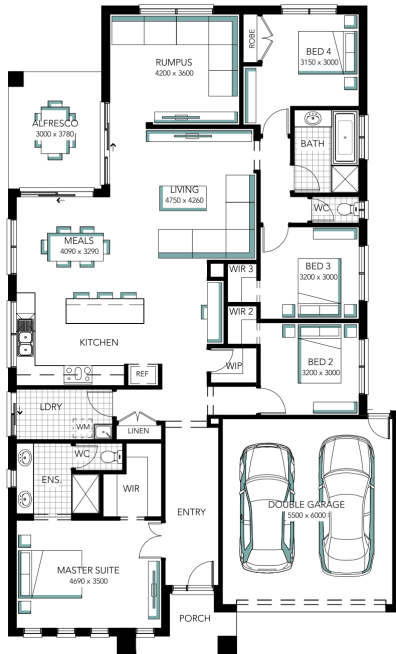

### Lot Width

15.00

### Lot size

839.00 m<sup>2</sup>

### House size

233.31 m<sup>2</sup>